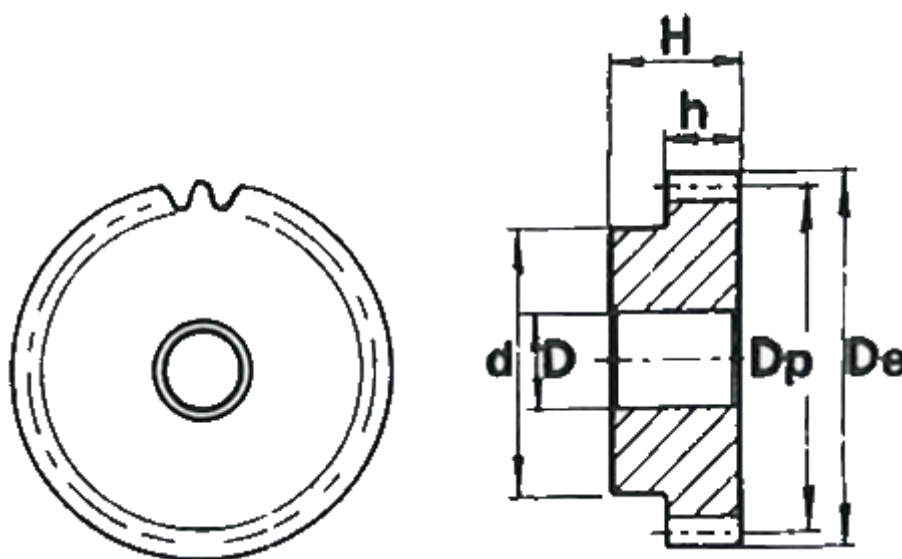

Varenummer: 616501015012  
Beskrivelse: Cylindrisk tandhjul med nav  
12 tdr. Modul 1,5

## Mål

Antal tænder = 12  
d = 14  
D = 8  
De = 21  
Deling (Pitch) = 4.7124  
Dp = 18  
H = 30  
h = 17

Modul = 1.5